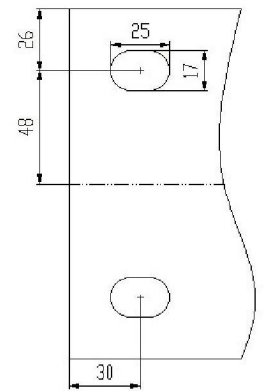

OMEGA 80

OMEGA 100

OMEGA 130

OMEGA 150