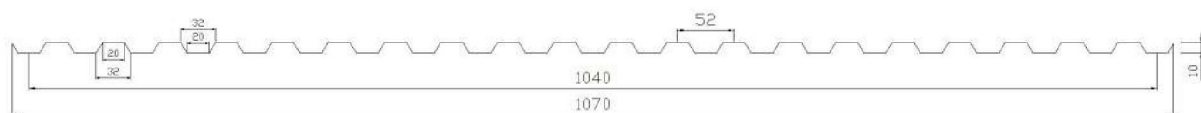

MP-10/1040

ESPESSURAS: 0,4 - 0,5 - 0,6 mm

CE

REMATES MUNDITELHA® / MUNDIMARSELHA®
 (FAZEMOS QUALQUER REMATE MEDIANTE DESENHO DO CLIENTE)

OUTROS REMATES
 (FAZEMOS QUALQUER REMATE MEDIANTE DESENHO DO CLIENTE)