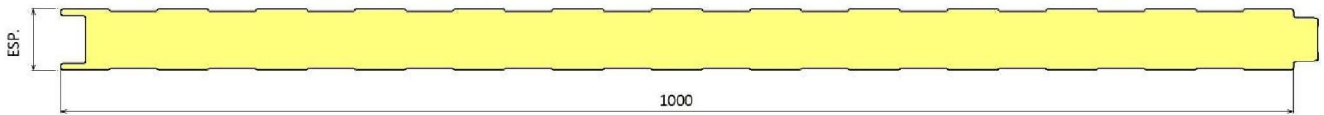

(MARCA E DESENHO REGISTRADOS NO INPI)

ESPESSURA MÉDIA: 50 mm

COMPRIMENTOS PRODUZIDOS:

2.100mm	2.450mm	2.800mm	3.150mm	3.500mm	3.850mm	4.200mm	4.550mm	4.900mm	5.250mm
5.600mm	5.950mm	6.300mm	6.650mm	7.000mm	7.350mm	7.700mm	8.050mm	8.400mm	8.750mm
9.100mm	9.450mm	9.800mm	10.150mm	10.500mm	10.850mm	11.200mm	11.550mm	11.900mm	12.250mm
12.600mm	12.950mm	13.300mm	13.650mm	14.000mm	14.350mm	14.700mm	15.050mm	15.400mm	15.750mm

PAINEL POLIURETANO FACHADA FIXAÇÃO OCULTA JUNTA FECHADA/ABERTA TIPO A
REF: "MF 1000 JF/A" ou "MF 1000 JA/A"

ESPESSURAS: 40 - 50 mm

PAINEL POLIURETANO FACHADA FIXAÇÃO OCULTA JUNTA FECHADA/ABERTA TIPO B
REF: "MF 1000 JF/B" ou "MF 1000 JA/B"

ESPESSURAS: 40 - 50

PAINEL DIVISÓRIA / TETO FALSO EM POLIURETANO (PUR ou PIR)

PAINEL POLIURETANO DIVISÓRIA / TETO FALSO TIPO A
REF: "MR 1000 A"

ESPESSURAS: 30 - 40 - 50 - 60 - 80 - 100 mm

PAINEL POLIURETANO DIVISÓRIA / TETO FALSO TIPO B
REF: "MR 1000 B"