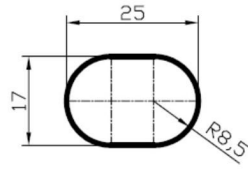

(MARCA E DESENHO REGISTRADOS NO INPI)

ESPESSURA MÉDIA: 50 mm

COMPRIMENTOS PRODUZIDOS:

2.100mm	2.450mm	2.800mm	3.150mm	3.500mm	3.850mm	4.200mm	4.550mm	4.900mm	5.250mm
5.600mm	5.950mm	6.300mm	6.650mm	7.000mm	7.350mm	7.700mm	8.050mm	8.400mm	8.750mm
9.100mm	9.450mm	9.800mm	10.150mm	10.500mm	10.850mm	11.200mm	11.550mm	11.900mm	12.250mm
12.600mm	12.950mm	13.300mm	13.650mm	14.000mm	14.350mm	14.700mm	15.050mm	15.400mm	15.750mm

MP-10/1040

ESPESSURAS: 0,4 - 0,5 - 0,6 mm

CE

REMATES MUNDITELHA® / MUNDIMARSELHA®
 (FAZEMOS QUALQUER REMATE MEDIANTE DESENHO DO CLIENTE)

OUTROS REMATES
 (FAZEMOS QUALQUER REMATE MEDIANTE DESENHO DO CLIENTE)

Remate Superior Encosto

Cumeeira

Remate Superior Fecho

Cumeeira Ventilada

Canto Exterior

Canto Interior

Remate Lateral

Remate Capacete