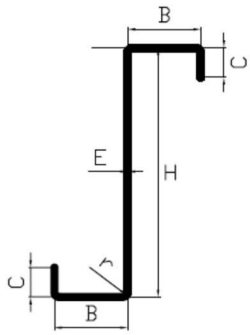

MP-10/1040

ESPESSURAS: 0,4 - 0,5 - 0,6 mm

CE

REMATES MUNDITELHA® / MUNDIMARSELHA®
 (FAZEMOS QUALQUER REMATE MEDIANTE DESENHO DO CLIENTE)

OUTROS REMATES
 (FAZEMOS QUALQUER REMATE MEDIANTE DESENHO DO CLIENTE)

Remate Superior Encosto

Cumeeira

Remate Superior Fecho

Cumeeira Ventilada

Canto Exterior

Canto Interior

Remate Lateral

Remate Capacete