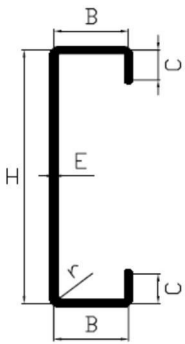

(MARCA E DESENHO REGISTRADOS NO INPI)

ESPESSURA MÉDIA: 50 mm

COMPRIMENTOS PRODUZIDOS:

2.100mm	2.450mm	2.800mm	3.150mm	3.500mm	3.850mm	4.200mm	4.550mm	4.900mm	5.250mm
5.600mm	5.950mm	6.300mm	6.650mm	7.000mm	7.350mm	7.700mm	8.050mm	8.400mm	8.750mm
9.100mm	9.450mm	9.800mm	10.150mm	10.500mm	10.850mm	11.200mm	11.550mm	11.900mm	12.250mm
12.600mm	12.950mm	13.300mm	13.650mm	14.000mm	14.350mm	14.700mm	15.050mm	15.400mm	15.750mm

MP-10/1040

ESPESSURAS: 0,4 - 0,5 - 0,6 mm

CE

REMATES MUNDITELHA® / MUNDIMARSELHA®
 (FAZEMOS QUALQUER REMATE MEDIANTE DESENHO DO CLIENTE)

OUTROS REMATES
 (FAZEMOS QUALQUER REMATE MEDIANTE DESENHO DO CLIENTE)

Remate Superior Encosto

Cumeeira

Remate Superior Fecho

Cumeeira Ventilada

Canto Exterior

Canto Interior

Remate Lateral

Remate Capacete