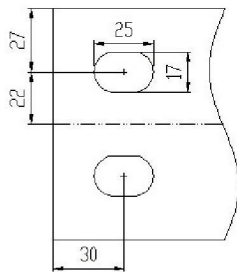

OMEGA 80

OMEGA 100

OMEGA 130

OMEGA 150