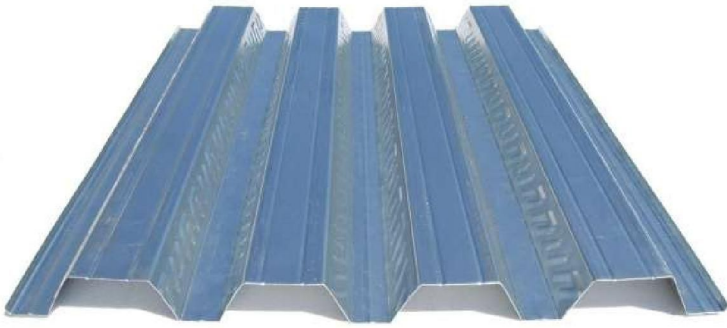

PAINEL POLIURETANO COBERTURA FIXAÇÃO OCULTA 4 ONDAS

REF: "MC 1000/TJ"

ESPESSURAS: 30 - 40 - 50 - 60 mm

PAINEL MUNDIAGRO® (CHAPA DE FIBRA NO INTERIOR)

5 ONDAS

ESPESSURAS: 30 - 40 - 50 - 60 - 80 - 100 mm

PAINEL FACHADA EM POLIURETANO (PUR ou PIR)

PAINEL POLIURETANO FACHADA FIXAÇÃO OCULTA JUNTA FECHADA/ABERTA TIPO A
REF: "MF 1000 JF/A" ou "MF 1000 JA/A"

ESPESSURAS: 40 - 50 mm

PAINEL POLIURETANO FACHADA FIXAÇÃO OCULTA JUNTA FECHADA/ABERTA TIPO B
REF: "MF 1000 JF/B" ou "MF 1000 JA/B"

ESPESSURAS: 40 - 50

PAINEL DIVISÓRIA / TETO FALSO EM POLIURETANO (PUR ou PIR)

PAINEL POLIURETANO DIVISÓRIA / TETO FALSO TIPO A
REF: "MR 1000 A"

ESPESSURAS: 30 - 40 - 50 - 60 - 80 - 100 mm

PAINEL POLIURETANO DIVISÓRIA / TETO FALSO TIPO B
REF: "MR 1000 B"

ESPESSURAS: 30 - 40 - 50 - 60 - 80 - 100 mm

PAINEL POLIURETANO DIVISÓRIA / TETO FALSO TIPO C (liso 1 ou 2 faces)
REF: "MR 1000 C1" ou "MR 1000 C2"

ESPESSURAS: 30 - 40 - 50 - 60 - 80 - 100 mm

MP-40/1000

ESPESSURAS: 0,4 - 0,5 - 0,6 mm