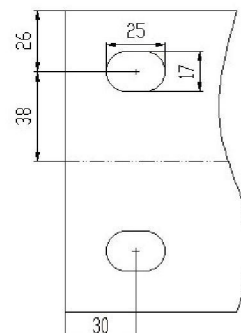

OMEGA 80

OMEGA 100

OMEGA 130

OMEGA 150