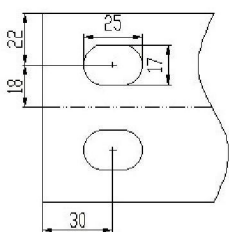

OMEGA 80

OMEGA 100

OMEGA 130

OMEGA 150