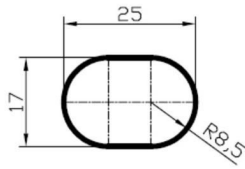

(MARCA E DESENHO REGISTRADOS NO INPI)

ESPESSURA MÉDIA: 50 mm

COMPRIMENTOS PRODUZIDOS:

2.100mm	2.450mm	2.800mm	3.150mm	3.500mm	3.850mm	4.200mm	4.550mm	4.900mm	5.250mm
5.600mm	5.950mm	6.300mm	6.650mm	7.000mm	7.350mm	7.700mm	8.050mm	8.400mm	8.750mm
9.100mm	9.450mm	9.800mm	10.150mm	10.500mm	10.850mm	11.200mm	11.550mm	11.900mm	12.250mm
12.600mm	12.950mm	13.300mm	13.650mm	14.000mm	14.350mm	14.700mm	15.050mm	15.400mm	15.750mm

MP-10/1040

ESPESSURAS: 0,4 - 0,5 - 0,6 mm

CE

REMATES MUNDITELHA® / MUNDIMARSELHA®
 (FAZEMOS QUALQUER REMATE MEDIANTE DESENHO DO CLIENTE)

OUTROS REMATES
 (FAZEMOS QUALQUER REMATE MEDIANTE DESENHO DO CLIENTE)

Remate Superior Encosto

Cumeeira

Remate Superior Fecho

Cumeeira Ventilada

Canto Exterior

Canto Interior

Remate Lateral

Remate Capacete