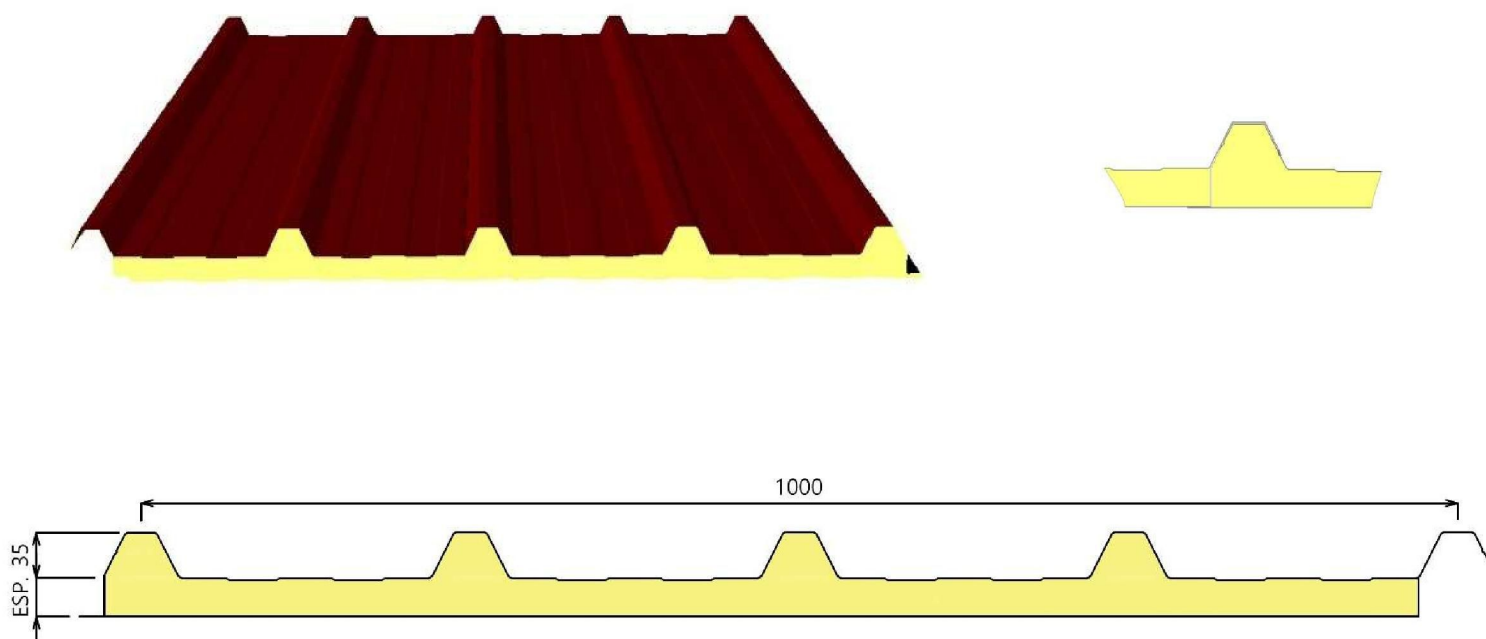

PAINEL POLIURETANO COBERTURA FIXAÇÃO OCULTA 4 ONDAS

REF: "MC 1000/TJ"

ESPESSURAS: 30 - 40 - 50 - 60 mm

PAINEL MUNDIAGRO® (CHAPA DE FIBRA NO INTERIOR)

5 ONDAS

ESPESSURAS: 30 - 40 - 50 - 60 - 80 - 100 mm

PAINEL FACHADA EM POLIURETANO (PUR ou PIR)