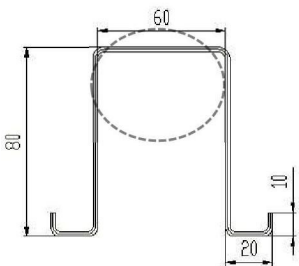

OMEGA 80

OMEGA 100

OMEGA 130

OMEGA 150