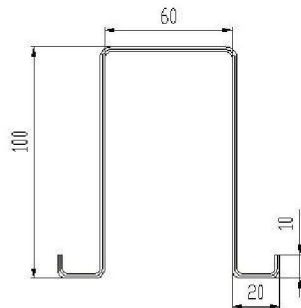

OMEGA 80

OMEGA 100

OMEGA 130

OMEGA 150