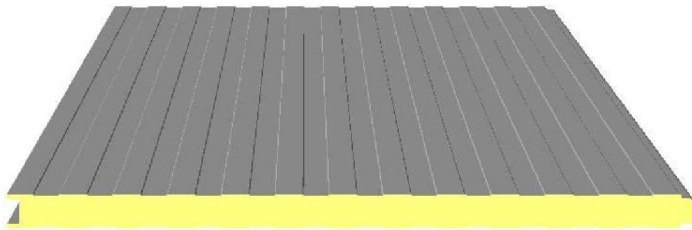

PAINEL POLIURETANO COBERTURA FIXAÇÃO OCULTA 4 ONDAS

REF: "MC 1000/TJ"

ESPESSURAS: 30 - 40 - 50 - 60 mm

PAINEL MUNDIAGRO® (CHAPA DE FIBRA NO INTERIOR)

5 ONDAS

ESPESSURAS: 30 - 40 - 50 - 60 - 80 - 100 mm

PAINEL FACHADA EM POLIURETANO (PUR ou PIR)

PAINEL POLIURETANO FACHADA FIXAÇÃO OCULTA JUNTA FECHADA/ABERTA TIPO A
REF: "MF 1000 JF/A" ou "MF 1000 JA/A"

ESPESSURAS: 40 - 50 mm

PAINEL POLIURETANO FACHADA FIXAÇÃO OCULTA JUNTA FECHADA/ABERTA TIPO B
REF: "MF 1000 JF/B" ou "MF 1000 JA/B"

ESPESSURAS: 40 - 50

PAINEL DIVISÓRIA / TETO FALSO EM POLIURETANO (PUR ou PIR)

PAINEL POLIURETANO DIVISÓRIA / TETO FALSO TIPO A
REF: "MR 1000 A"

ESPESSURAS: 30 - 40 - 50 - 60 - 80 - 100 mm

PAINEL POLIURETANO DIVISÓRIA / TETO FALSO TIPO B
REF: "MR 1000 B"

ESPESSURAS: 30 - 40 - 50 - 60 - 80 - 100 mm

PAINEL POLIURETANO DIVISÓRIA / TETO FALSO TIPO C (liso 1 ou 2 faces)
REF: "MR 1000 C1" ou "MR 1000 C2"

ESPESSURAS: 30 - 40 - 50 - 60 - 80 - 100 mm

MP-40/1000

ESPESSURAS: 0,4 - 0,5 - 0,6 mm