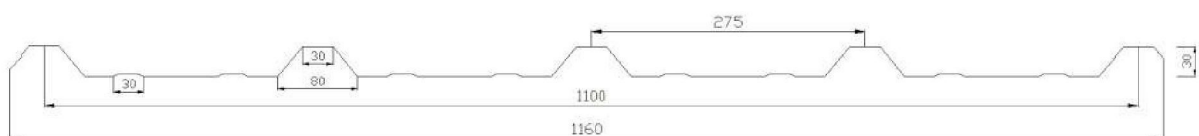

MP-40/1000

ESPESSURAS: 0,4 - 0,5 - 0,6 mm

MP-30/1100/1

ESPESSURAS: 0,4 - 0,5 - 0,6 mm

MP-30/1100/2

ESPESSURAS: 0,4 - 0,5 - 0,6 mm