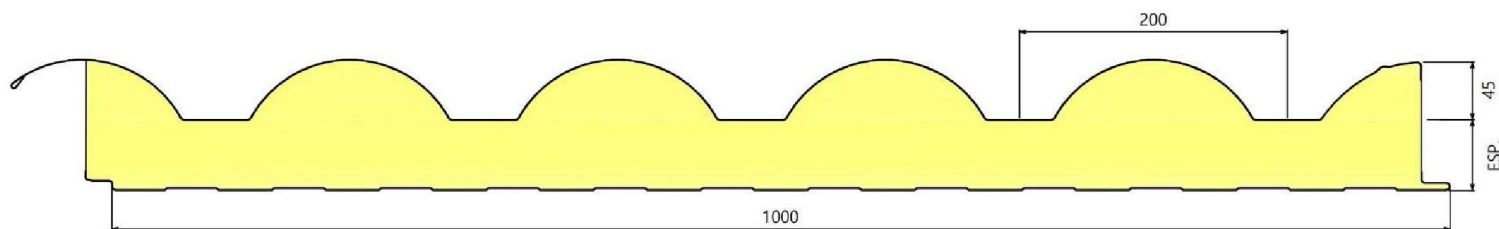

PAINEL COBERTURA EM POLIURETANO (PUR ou PIR)

PAINEL **MUNDITELHA**® (Com chapa de Aço ou Alumínio lacada)

(MARCA E DESENHO REGISTRADOS NO INPI)

ESPESSURAS MÉDIAS: 40 - 60 mm

PAINEL **MUNDIMARSELHA**® (Com chapa de Aço ou Alumínio lacada)

(MARCA E DESENHO REGISTRADOS NO INPI)

ESPESSURA MÉDIA: 50 mm

COMPRIMENTOS PRODUZIDOS:

2.100mm	2.450mm	2.800mm	3.150mm	3.500mm	3.850mm	4.200mm	4.550mm	4.900mm	5.250mm
5.600mm	5.950mm	6.300mm	6.650mm	7.000mm	7.350mm	7.700mm	8.050mm	8.400mm	8.750mm
9.100mm	9.450mm	9.800mm	10.150mm	10.500mm	10.850mm	11.200mm	11.550mm	11.900mm	12.250mm
12.600mm	12.950mm	13.300mm	13.650mm	14.000mm	14.350mm	14.700mm	15.050mm	15.400mm	15.750mm

Outros comprimentos sob consulta.

PAINEL POLIURETANO COBERTURA 5 ONDAS

REF: "MC 1000/5"

ESPESSURAS: 30 - 40 - 50 - 60 - 80 - 100 mm

PAINEL POLIURETANO COBERTURA 4 ONDAS

REF: "MC 1000/4"

ESPESSURAS: 30 - 40 - 50 - 60 - 80 - 100 mm