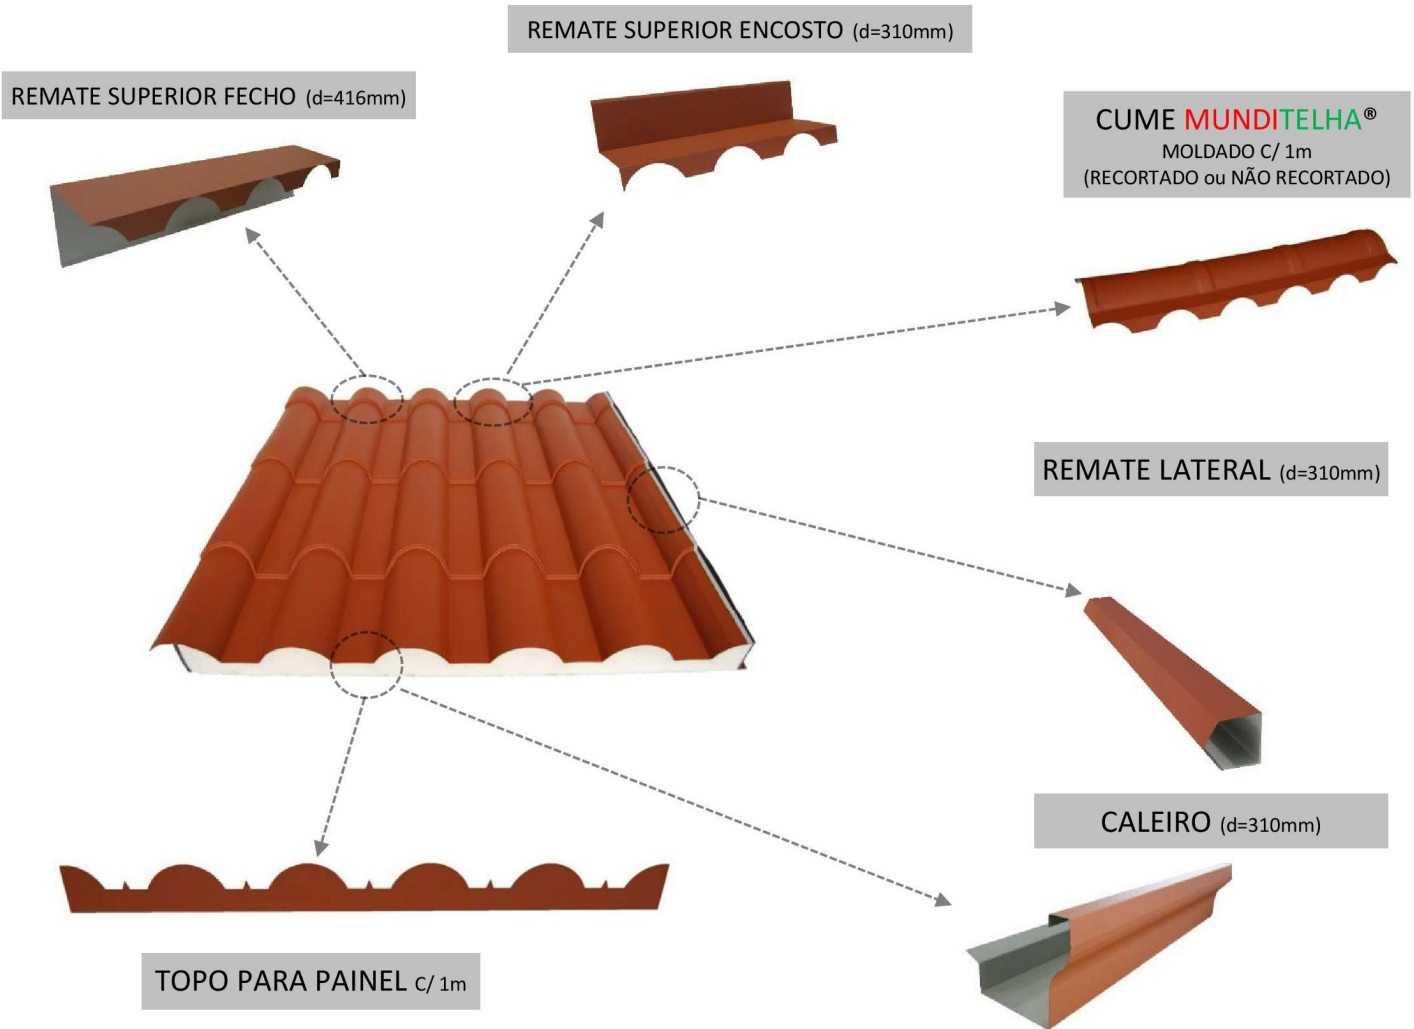

MP-10/1040

ESPESSURAS: 0,4 - 0,5 - 0,6 mm

CE

REMATES MUNDITELHA® / MUNDIMARSELHA®
 (FAZEMOS QUALQUER REMATE MEDIANTE DESENHO DO CLIENTE)

OUTROS REMATES
 (FAZEMOS QUALQUER REMATE MEDIANTE DESENHO DO CLIENTE)

Remate Superior Encosto

Cumeeira

Remate Superior Fecho

Cumeeira Ventilada

Canto Exterior

Canto Interior

Remate Lateral

Remate Capacete