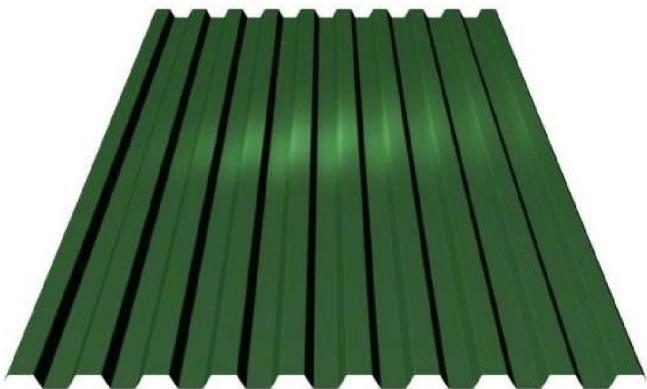

MP-30/1100/3

ESPESSURAS: 0,4 - 0,5 - 0,6 mm

MP-28/1050

ESPESSURAS: 0,4 - 0,5 - 0,6 mm

MP-25/1000

ESPESSURAS: 0,4 - 0,5 - 0,6 mm