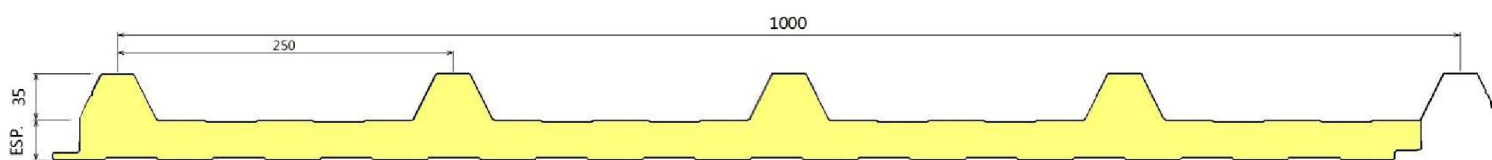

PAINEL POLIURETANO COBERTURA 5 ONDAS

REF: "MC 1000/5"

ESPESSURAS: 30 - 40 - 50 - 60 - 80 - 100 mm