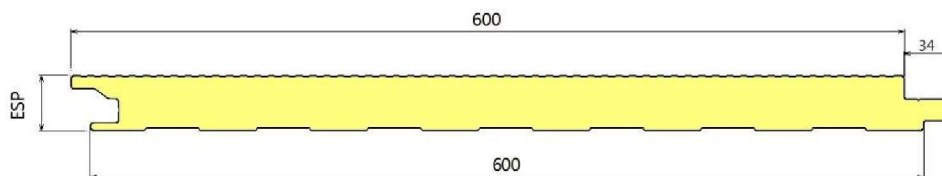

PAINEL POLIURETANO COBERTURA FIXAÇÃO OCULTA 4 ONDAS

REF: "MC 1000/TJ"

ESPESSURAS: 30 - 40 - 50 - 60 mm

PAINEL MUNDIAGRO® (CHAPA DE FIBRA NO INTERIOR)

5 ONDAS

ESPESSURAS: 30 - 40 - 50 - 60 - 80 - 100 mm

PAINEL FACHADA EM POLIURETANO (PUR ou PIR)

PAINEL POLIURETANO FACHADA FIXAÇÃO OCULTA JUNTA FECHADA/ABERTA TIPO A
REF: "MF 1000 JF/A" ou "MF 1000 JA/A"

ESPESSURAS: 40 - 50 mm

PAINEL POLIURETANO FACHADA FIXAÇÃO OCULTA JUNTA FECHADA/ABERTA TIPO B
REF: "MF 1000 JF/B" ou "MF 1000 JA/B"

ESPESSURAS: 40 - 50

PAINEL DIVISÓRIA / TETO FALSO EM POLIURETANO (PUR ou PIR)

PAINEL POLIURETANO DIVISÓRIA / TETO FALSO TIPO A
REF: "MR 1000 A"

ESPESSURAS: 30 - 40 - 50 - 60 - 80 - 100 mm

PAINEL POLIURETANO DIVISÓRIA / TETO FALSO TIPO B
REF: "MR 1000 B"