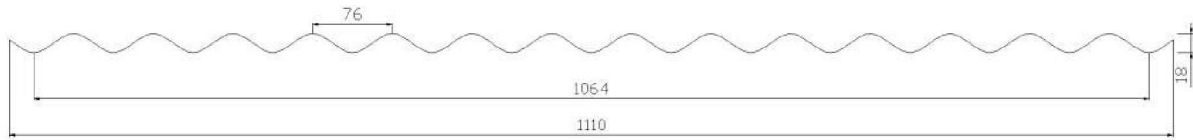

CE

MP-12/1100

ESPESSURAS: 0,4 - 0,5 - 0,6 mm