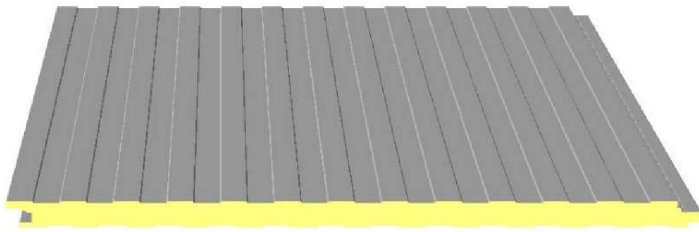

PAINEL POLIURETANO COBERTURA FIXAÇÃO OCULTA 4 ONDAS

REF: "MC 1000/TJ"

ESPESSURAS: 30 - 40 - 50 - 60 mm

PAINEL MUNDIAGRO® (CHAPA DE FIBRA NO INTERIOR)

5 ONDAS

ESPESSURAS: 30 - 40 - 50 - 60 - 80 - 100 mm

PAINEL FACHADA EM POLIURETANO (PUR ou PIR)

PAINEL POLIURETANO FACHADA FIXAÇÃO OCULTA JUNTA FECHADA/ABERTA TIPO A
REF: "MF 1000 JF/A" ou "MF 1000 JA/A"

ESPESSURAS: 40 - 50 mm

PAINEL POLIURETANO FACHADA FIXAÇÃO OCULTA JUNTA FECHADA/ABERTA TIPO B
REF: "MF 1000 JF/B" ou "MF 1000 JA/B"

ESPESSURAS: 40 - 50

PAINEL DIVISÓRIA / TETO FALSO EM POLIURETANO (PUR ou PIR)

PAINEL POLIURETANO DIVISÓRIA / TETO FALSO TIPO A
REF: "MR 1000 A"

ESPESSURAS: 30 - 40 - 50 - 60 - 80 - 100 mm

PAINEL POLIURETANO DIVISÓRIA / TETO FALSO TIPO B
REF: "MR 1000 B"