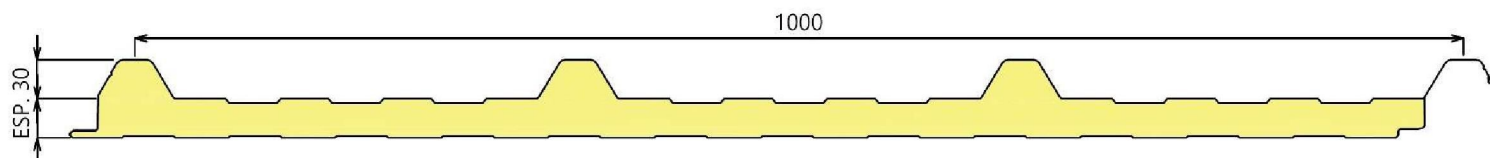

(MARCA E DESENHO REGISTRADOS NO INPI)

ESPESSURA MÉDIA: 50 mm

COMPRIMENTOS PRODUZIDOS:

2.100mm	2.450mm	2.800mm	3.150mm	3.500mm	3.850mm	4.200mm	4.550mm	4.900mm	5.250mm
5.600mm	5.950mm	6.300mm	6.650mm	7.000mm	7.350mm	7.700mm	8.050mm	8.400mm	8.750mm
9.100mm	9.450mm	9.800mm	10.150mm	10.500mm	10.850mm	11.200mm	11.550mm	11.900mm	12.250mm
12.600mm	12.950mm	13.300mm	13.650mm	14.000mm	14.350mm	14.700mm	15.050mm	15.400mm	15.750mm

Outros comprimentos sob consulta.

PAINEL POLIURETANO COBERTURA 5 ONDAS

REF: "MC 1000/5"

ESPESSURAS: 30 - 40 - 50 - 60 - 80 - 100 mm

PAINEL POLIURETANO COBERTURA 4 ONDAS

REF: "MC 1000/4"

ESPESSURAS: 30 - 40 - 50 - 60 - 80 - 100 mm

PAINEL POLIURETANO COBERTURA FIXAÇÃO OCULTA 4 ONDAS

REF: "MC 1000/TJ"

ESPESSURAS: 30 - 40 - 50 - 60 mm

PAINEL MUNDIAGRO® (CHAPA DE FIBRA NO INTERIOR)

5 ONDAS

ESPESSURAS: 30 - 40 - 50 - 60 - 80 - 100 mm

PAINEL FACHADA EM POLIURETANO (PUR ou PIR)