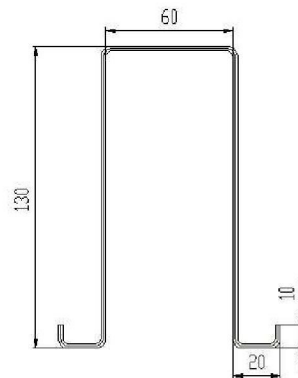

OMEGA 80

OMEGA 100

OMEGA 130

OMEGA 150