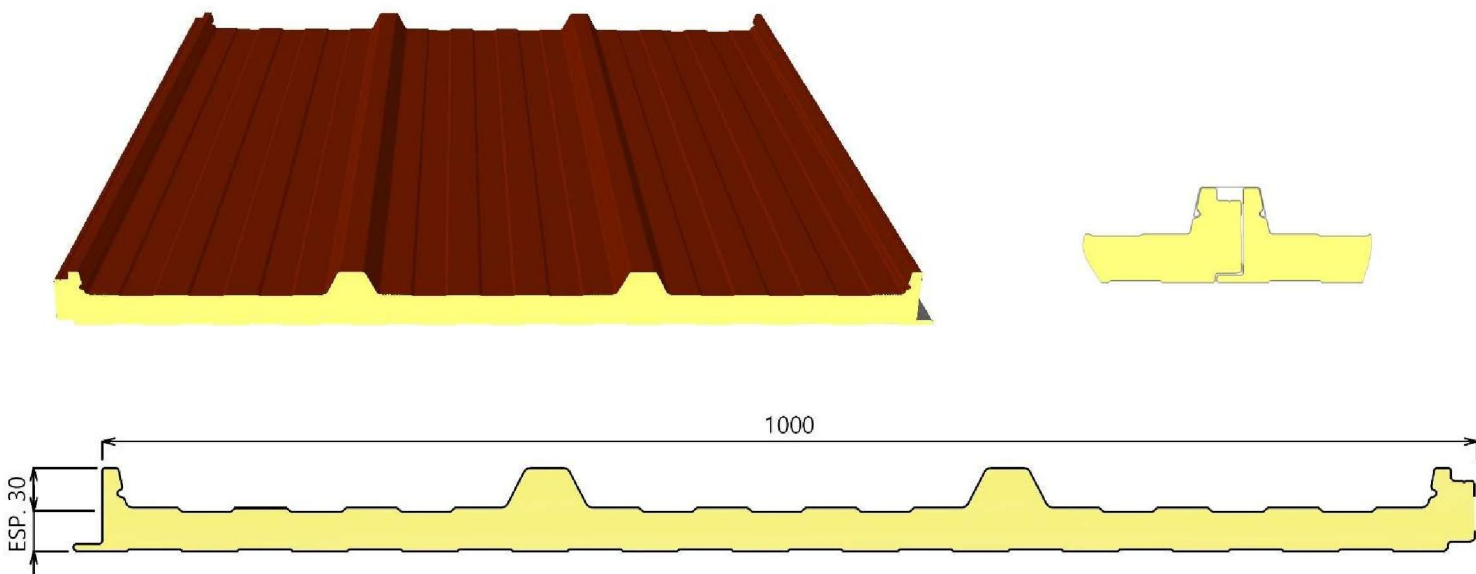

PAINEL COBERTURA EM POLIURETANO (PUR ou PIR)

PAINEL **MUNDITELHA**® (Com chapa de Aço ou Alumínio lacada)

(MARCA E DESENHO REGISTRADOS NO INPI)

ESPESSURAS MÉDIAS: 40 - 60 mm

PAINEL **MUNDIMARSELHA**® (Com chapa de Aço ou Alumínio lacada)

(MARCA E DESENHO REGISTRADOS NO INPI)

ESPESSURA MÉDIA: 50 mm

COMPRIMENTOS PRODUZIDOS:

2.100mm	2.450mm	2.800mm	3.150mm	3.500mm	3.850mm	4.200mm	4.550mm	4.900mm	5.250mm
5.600mm	5.950mm	6.300mm	6.650mm	7.000mm	7.350mm	7.700mm	8.050mm	8.400mm	8.750mm
9.100mm	9.450mm	9.800mm	10.150mm	10.500mm	10.850mm	11.200mm	11.550mm	11.900mm	12.250mm
12.600mm	12.950mm	13.300mm	13.650mm	14.000mm	14.350mm	14.700mm	15.050mm	15.400mm	15.750mm

Outros comprimentos sob consulta.

PAINEL POLIURETANO COBERTURA 5 ONDAS

REF: "MC 1000/5"

ESPESSURAS: 30 - 40 - 50 - 60 - 80 - 100 mm

PAINEL POLIURETANO COBERTURA 4 ONDAS

REF: "MC 1000/4"

ESPESSURAS: 30 - 40 - 50 - 60 - 80 - 100 mm

PAINEL POLIURETANO COBERTURA FIXAÇÃO OCULTA 4 ONDAS

REF: "MC 1000/TJ"

ESPESSURAS: 30 - 40 - 50 - 60 mm

PAINEL MUNDIAGRO® (CHAPA DE FIBRA NO INTERIOR)

5 ONDAS

ESPESSURAS: 30 - 40 - 50 - 60 - 80 - 100 mm

PAINEL FACHADA EM POLIURETANO (PUR ou PIR)