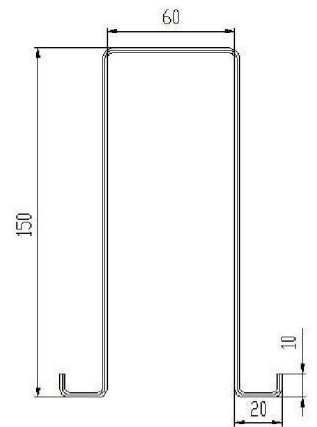

OMEGA 80

OMEGA 100

OMEGA 130

OMEGA 150