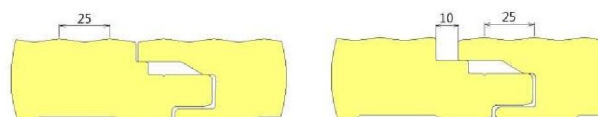

PAINEL FACHADA EM POLIURETANO (PUR ou PIR)

PAINEL POLIURETANO FACHADA FIXAÇÃO OCULTA JUNTA FECHADA/ABERTA TIPO A
REF: "MF 1000 JF/A" ou "MF 1000 JA/A"

ESPESSURAS: 40 - 50 mm

PAINEL POLIURETANO FACHADA FIXAÇÃO OCULTA JUNTA FECHADA/ABERTA TIPO B
REF: "MF 1000 JF/B" ou "MF 1000 JA/B"

ESPESSURAS: 40 - 50