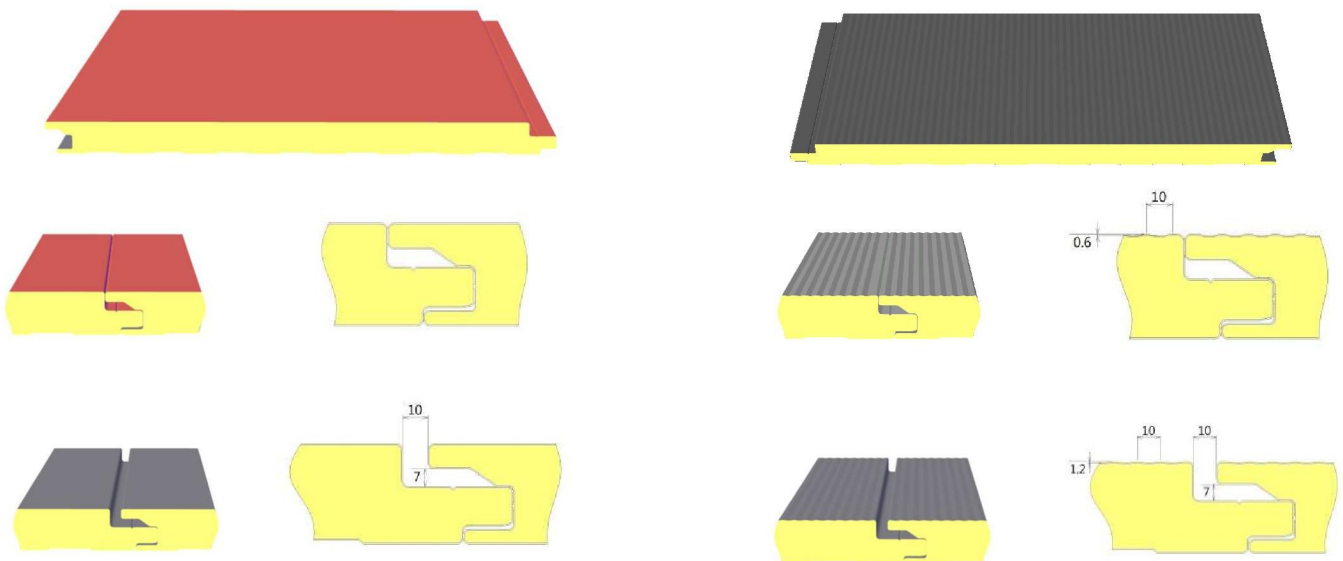

PAINEL POLIURETANO COBERTURA FIXAÇÃO OCULTA 4 ONDAS

REF: "MC 1000/TJ"

ESPESSURAS: 30 - 40 - 50 - 60 mm

PAINEL MUNDIAGRO® (CHAPA DE FIBRA NO INTERIOR)

5 ONDAS

ESPESSURAS: 30 - 40 - 50 - 60 - 80 - 100 mm

PAINEL FACHADA EM POLIURETANO (PUR ou PIR)

PAINEL POLIURETANO FACHADA FIXAÇÃO OCULTA JUNTA FECHADA/ABERTA TIPO A
REF: "MF 1000 JF/A" ou "MF 1000 JA/A"

ESPESSURAS: 40 - 50 mm

PAINEL POLIURETANO FACHADA FIXAÇÃO OCULTA JUNTA FECHADA/ABERTA TIPO B
REF: "MF 1000 JF/B" ou "MF 1000 JA/B"

ESPESSURAS: 40 - 50

PAINEL DIVISÓRIA / TETO FALSO EM POLIURETANO (PUR ou PIR)

PAINEL POLIURETANO DIVISÓRIA / TETO FALSO TIPO A
REF: "MR 1000 A"

ESPESSURAS: 30 - 40 - 50 - 60 - 80 - 100 mm

PAINEL POLIURETANO DIVISÓRIA / TETO FALSO TIPO B
REF: "MR 1000 B"